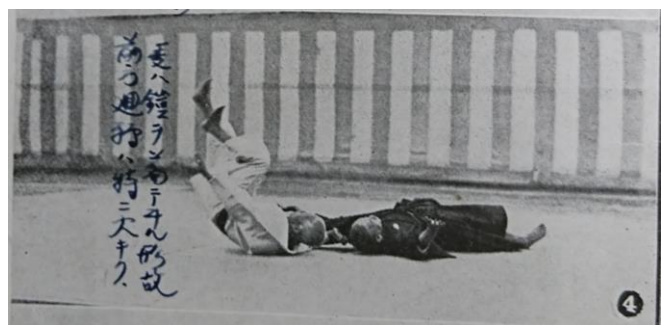

小さなお客様！ 工藤沙愛ちゃん 沙愛ちゃん母からの手紙(抜粋)「娘もすくすく元気に成長しています！日々笑うことも多くなり夫婦で癒されています。少し前までパパの抱っこで泣くようになった娘。主人の溺愛っぷりに反して泣いていたので、かわいそうに…(笑)とひそかに思っていました、最近泣かれることもなくなり主人も嬉しそうに毎日過ごしています。」〈工藤、妻の美穂より〉紹介。

武道振興協会事務所の花

シリーズ「トウキ」セリ科で2年草です。キアゲハが大好きで毎年日当たりの良いトウキに幼虫が今年も10匹今のところ来ては育ちサナギになる為いなくなります。やや3年位で花が咲くと枯れてしまう為トウキを毎年育てています。ちなみに幼虫は葉の方が好きで、見ると枯れ葉のようにたくさん食べて成長していきます。〈渋谷〉

連載 武道宝鑑

柔道古式の形「夢中」

4. 捕身を捨てて受支へきれずに倒れる。

5. 捕倒れ去りて空に帰す。

捕) 嘉納講道館師範

受) 山下講道館指南役

続く