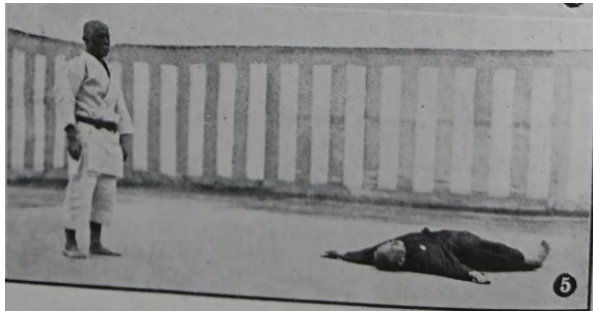

小さなお客様！ 工藤沙愛ちゃん 沙愛ちゃん母からの手紙(抜粋)「娘もすくすく元気に成長しています！日々笑うことも多くなり夫婦で癒されています。少し前までパパの抱っこで泣くようになった娘。主人の溺愛っぷりに反して泣いていたので、かわいそうに…(笑)とひそかに思っていました、最近泣かれることもなくなり主人も嬉しそうに毎日過ごしています。」〈工藤、妻の美穂より〉紹介。

武道振興協会事務所の花

シリーズ「トウキ」セリ科で2年草です。キアゲハが大好きで毎年日当たりの良いトウキに幼虫が今年も10匹今のところ来ては育ちサナギになる為いなくなります。やや3年位で花が咲くと枯れてしまう為トウキを毎年育てています。ちなみに幼虫は葉の方が好きで、見ると枯れ葉のようにたくさん食べて成長していきます。〈渋谷〉

連載 武道宝鑑

柔道古式の形「夢中」

4. 捕身を捨てて受支へきれずに倒れる。

5. 捕倒れ去りて空に帰す。

捕) 嘉納講道館師範

受) 山下講道館指南役

続く