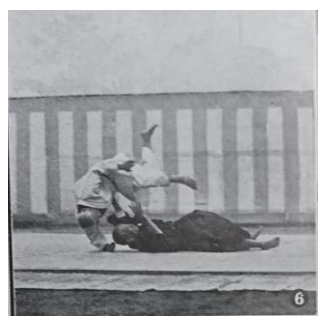

連載武道宝鑑 柔道古式の形 「水車」

4. 受退けば捕追いて受危し。
5. 受なた抗して起き上がれば捕応じて前に攻む。
6. 捕體を捨てる。受支えきれず。

捕) 嘉納講道館師範

受) 山下講道館指南役

続く