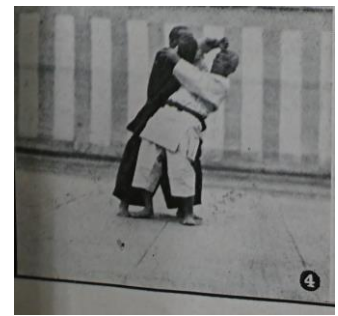

連載武道宝鑑 柔道古式の形 「水車」

4. 受退けば捕追いて受危し。
5. 受なた抗して起き上がれば捕応じて前に攻む。
6. 捕體を捨てる。受支えきれず。

捕) 嘉納講道館師範

受) 山下講道館指南役

続く