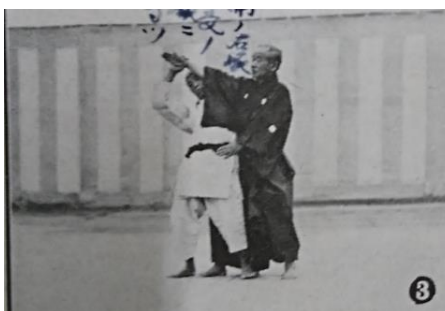

連載武道宝鑑 柔道古式の形 「虚倒」

2. 受その手を取りて腰を入れようとする。3. 捕とらるゝ手を利して却って崩す。

4. 捕崩し終わりで倒し去る。

捕) 嘉納講道館師範

受) 山下講道館指南役

続く