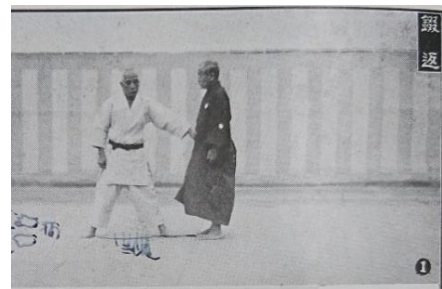

ニュースレター【事務局情報】 「さいしょはグー」楽しい送別会!! 日頃気合の入った稽古を行う

柏悠会ですが、メンバーの高橋もも香さん親子が富山市に引越しをすることになり、送別会を兼ねレクリエーションを行いました。参加者は楽しそうに盛り上がって

いましたが、先生はちょっぴり寂しそうにも見えました。〈佐藤

明るい華が戻りました!

まん延防止等で自粛していた剣心館が3月24日から稽古を開始しました。4月から小学4年生になる清水理央君はとても機敏な竹刀捌きです。赤胴もとても似合います。しかも面を外すと美剣士でした。〈佐藤〉

武道館スタッフ愛子の作品展シリーズ

テーマ「愛」 武道館スタッフ織田愛子展

※テーマは「愛」

連載武道宝鑑 柔道古式の形 「鋤返」

1. 受捕の帯をとる。

2. 受引きつけて腰を入れんとすれば捕応じて受を首にて制す。
3. 受起きかへろうとすれば瞬間捕体を落として受を直後ろに。
4. 受倒る捕正し。

捕) 嘉納講道館師範

受) 山下講道館指南役